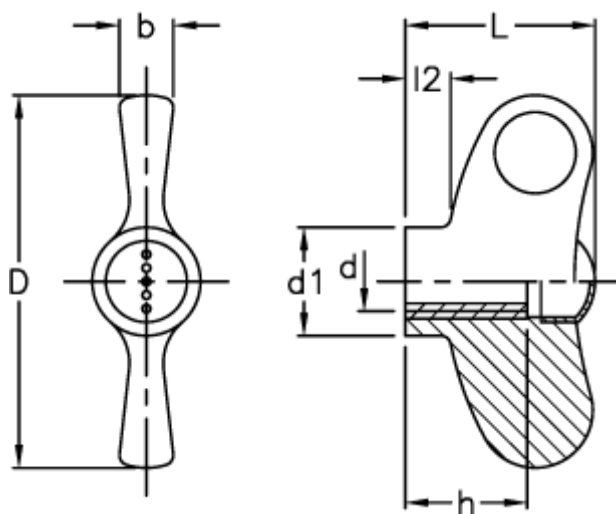

Varenummer: 23052234115
Beskrivelse: E+G Vingemøtrik
EWN.70 B-M10-C5, lyseblå dækkappe

Mål

b	= 10
D	= 70
d1	= 20.0
d 6H	= M10
h	= 20
L	= 36
l2	= 8.0